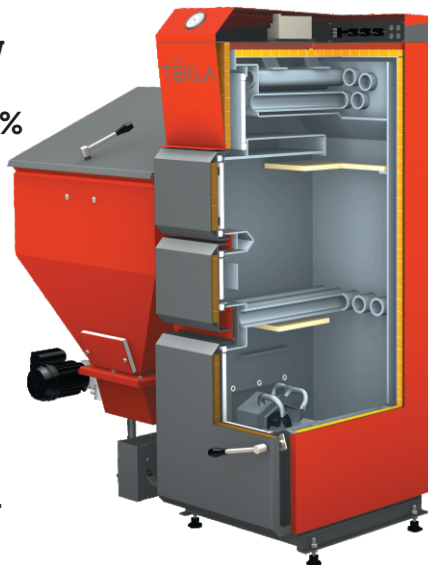

DRACO DUO VERSA

Ocelový kotel s automatickým šnekovým podavačem paliva a žlabovým hořákem

Kotel DRACO DUO VERSA je vybaven odolným žlabovým hořákem, vyrobeným ze žáruvzdorné ocele, na který je palivo dodáváno ze zásobníku pomocí šneku. To dává uživateli velkou snadnost použití s minimální prací. Na roštu hořáku jsou otvory pro zajištění přívodu spalovacího vzduchu na primární spalování. V horní části hořáku jsou namontovány tři vzduchové trysky pro proudění sekundárního vzduchu do kotle. Tento vzduch zlepšuje proces hoření a snižuje uhlíkovou stopu. Výměník kotle je vyroben z vysoce kvalitní, certifikované oceli o tloušťce 8 mm. Další (nouzová) komora s vodním roštem umožňuje spalování paliva, jako je tradiční uhlí a dřevo. Kotel je vybaven dvěma standardními systémy pro ochranu proti záru do palivové nádrže.

Parametr

eko-hrášek/hnědé uhlí

Jmenovitý výkon

30 / 28 kW

Účinnost

89,4 / 89,5 %

Záruka

5 let

Hmotnost

545 kg

Ocel

8 mm

Hořák

**žlabový
hořák**

Kapacita zásobníku paliva

180 (280) l.

Automatický režim

**eko-hrášek
pelety
hnědé uhlí**

Ruční přikládání

**uhlí
dřevo**

www.teklakotle.cz

61.119,- CZK bez DPH